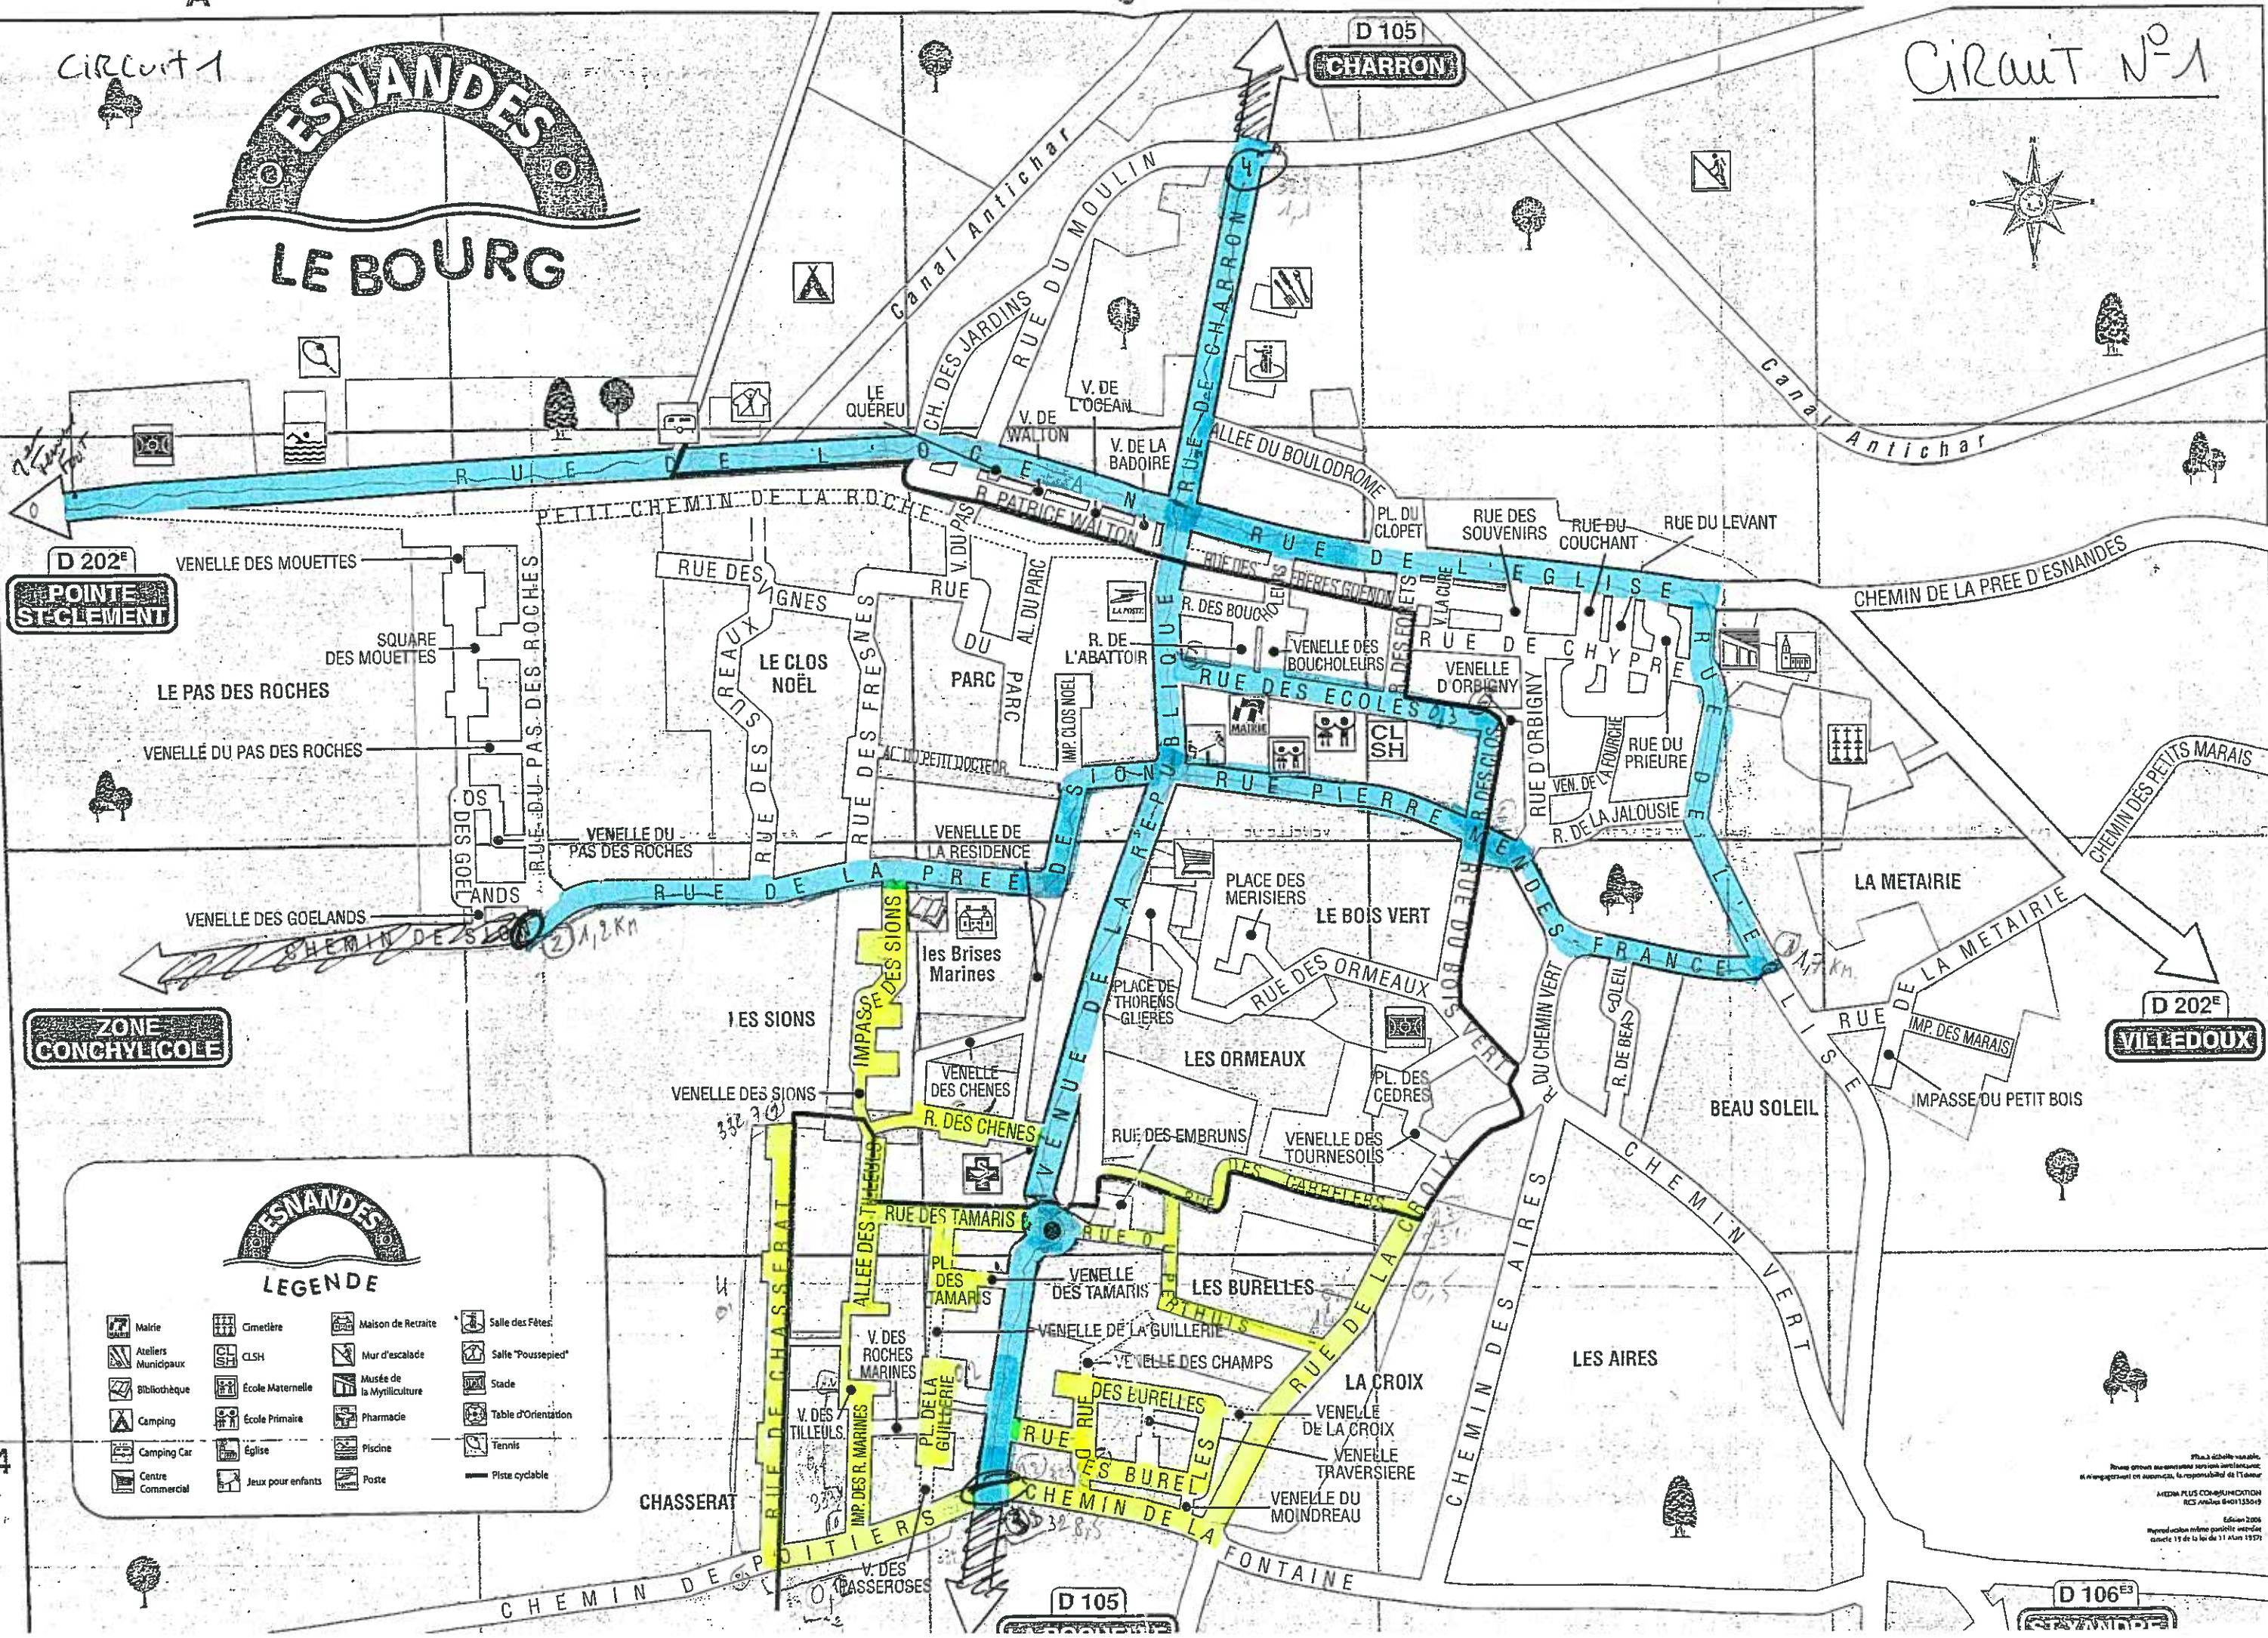

A

B

C

D

E

Circuit 1

Circuit N°1

ESNANDES LE BOURG

D 202^e
**POINTE
STEGLEMENT**

D 202^e
VILLEDOUX

**ZONE
CONCHYLICOLE**

ESNANDES LEGENDE

Mairie	Cimetière	Maison de Retraite	Salle des Fêtes
Ateliers Municipaux	CLSH	Mur d'escalade	Salle "Poussepied"
Bibliothèque	École Maternelle	Musée de la Mytiliculture	Stade
Camping	École Primaire	Pharmacie	Table d'Orientation
Camping Car	Église	Piscine	Tennis
Centre Commercial	Jeux pour enfants	Poste	Piste cyclable

2

3

4