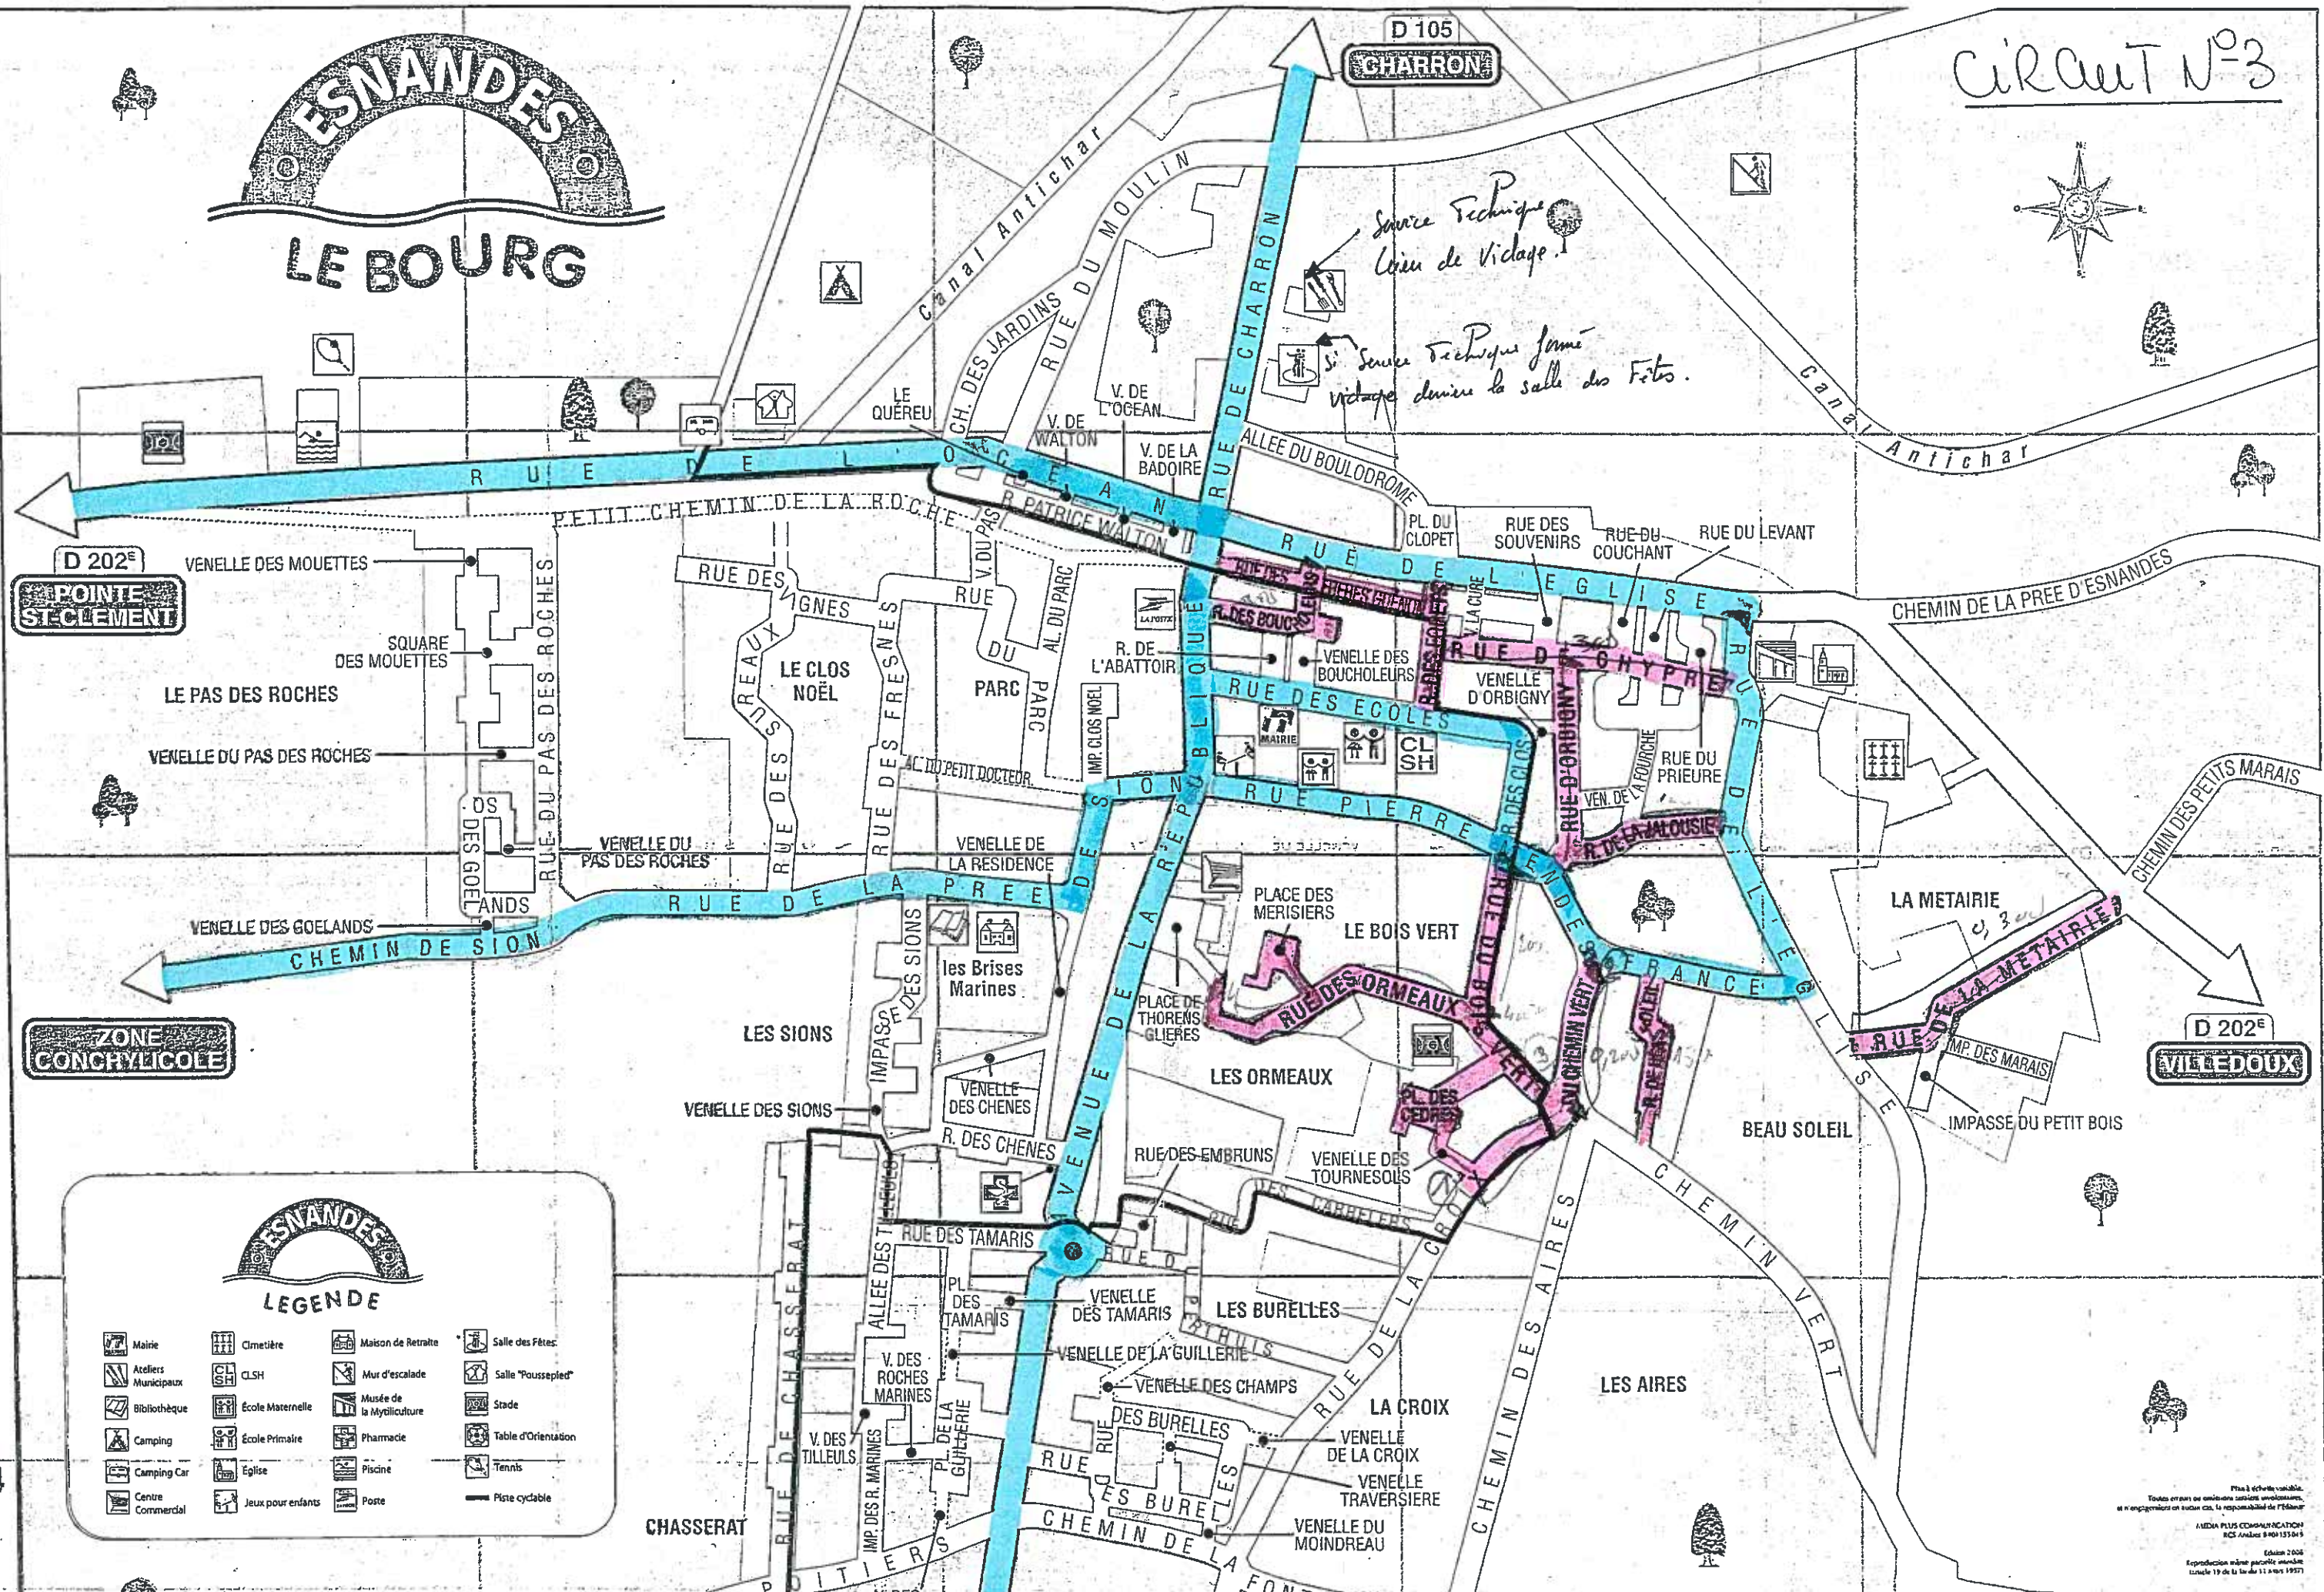

ESNANDES LE BOURG

Circuit N°3

D 202^E
POINTE
ST-CLEMENT

ZONE
CONCHYLICOLE

D 202^E
VILLEDOUX

ESNANDES LE BOURG LEGENDE
