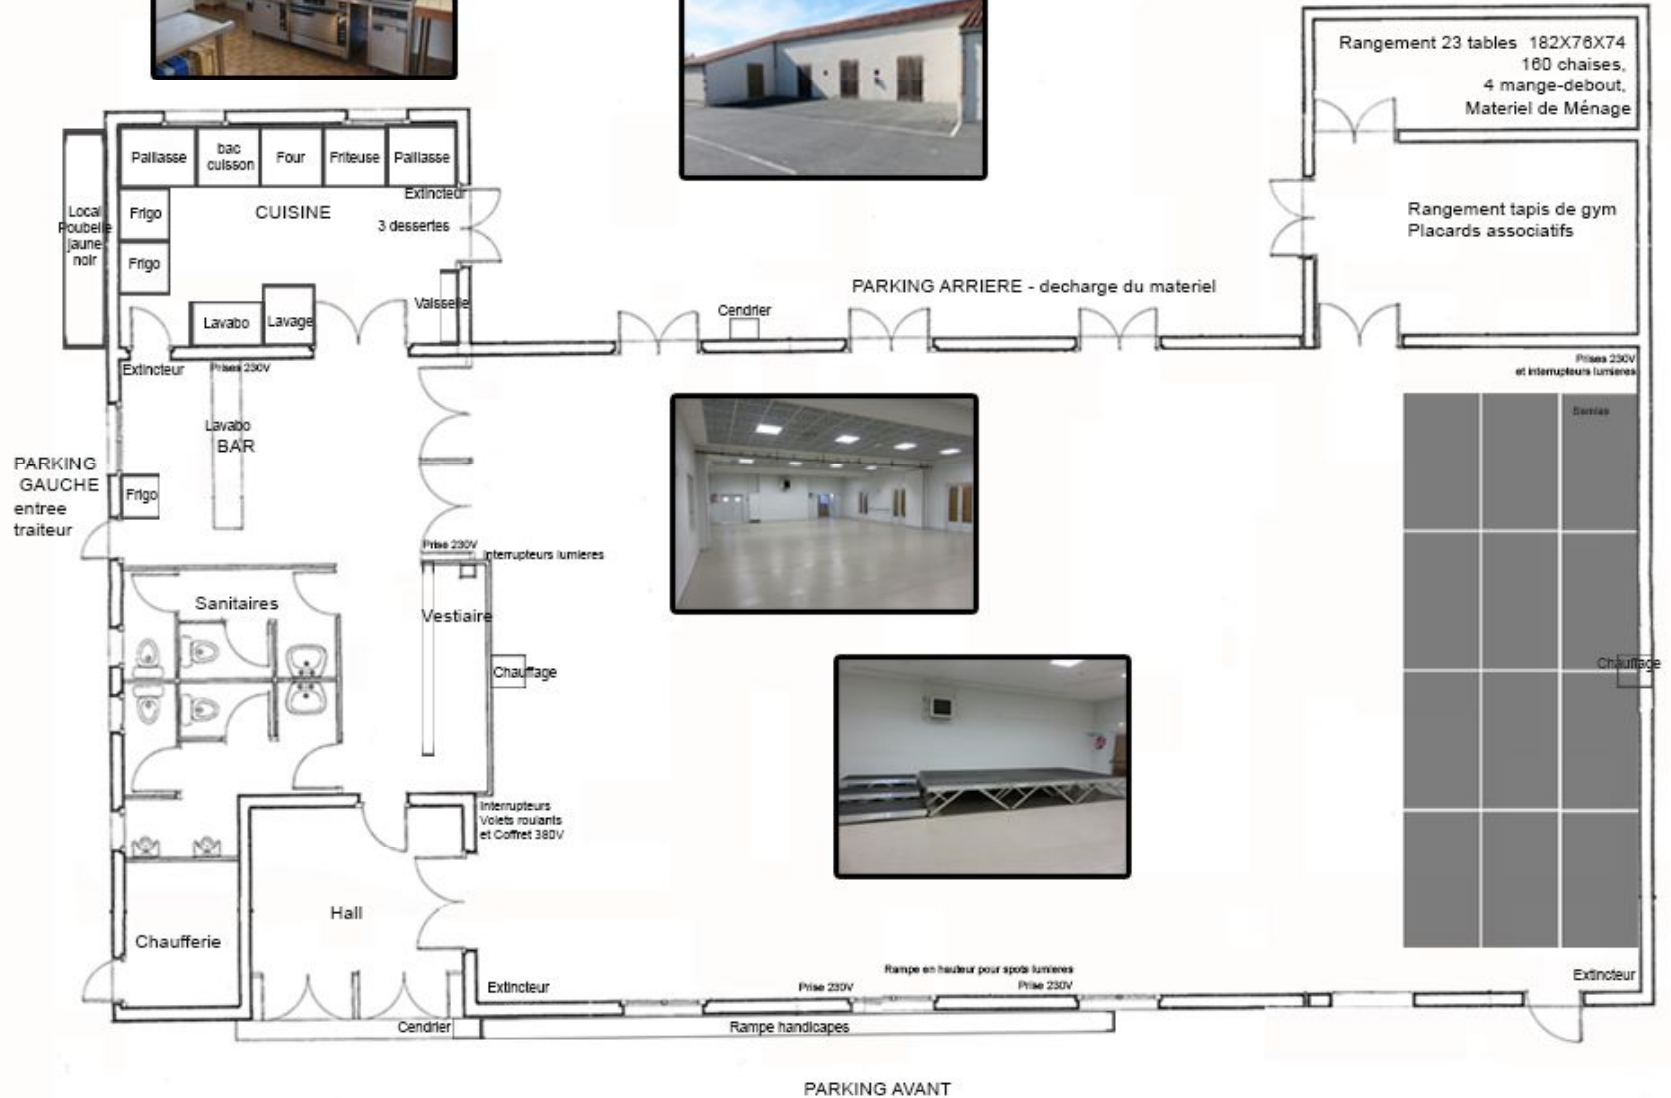

SALLE JEAN AUDINEAU - LOCATION

Salle 11m l X 20m L - Utile 11m l X 17m L soit 187 m2
 Samias 3m l X 8m l - Utile 18 m2 (car 3 en escalier)